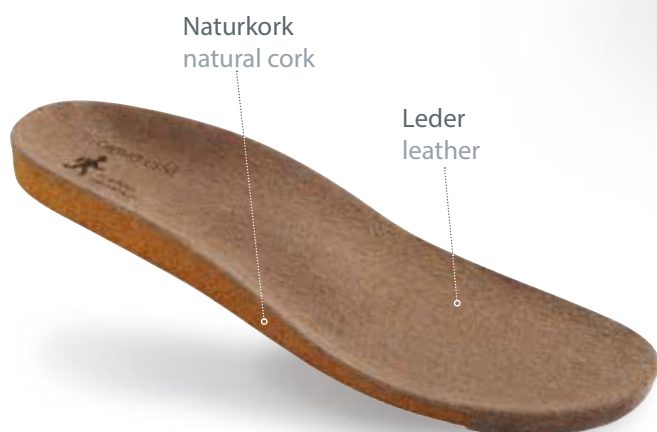

DIE WELLNESS-EINLEGESOHLE THE WELLNESS INSOLE

- hautfreundliche Materialien: Leder, Schaumstoff, Naturkork
eudermic materials: leather, foam, natural cork
- stoßdämpfende Mittelschicht
shock-absorbing intermediate layer
- atmungsaktive Lederdecke
breathable leather cover
- anatomisches Fußbett
anatomical footbed
- bequeme Passform
excellent fit
- pflegeleicht
low maintenance

DER SCHUH THE SHOE

- leicht verschlankte Naturleistenform
slightly slimmer natural last form
- Komfort-PU-Sohle mit Luftpolster
comfort PU sole with air cushion
- Qualitäts-Wechsel-Fußbett
quality exchangeable footbed

DAS KOMFORT-FUßBETT THE COMFORT FOOTBED

- hautfreundliche Materialien
eudermic materials
- atmungsaktive Lederdecke
breathable leather cover
- anatomisches Fußbett
anatomical footbed
- bequeme Passform:
guter Tragekomfort
excellent fit: good comfort
- pflegeleicht
low maintenance

399953 

DAVE

HERREN-MODELLE GENTS' MODELS

DER SCHUH THE SHOE

- klassische Naturleistenform
classic natural last form
- Komfort-PU-Sohle mit Luftpolster
comfort PU sole with air cushion
- Qualitäts-Wechsel-Kork-Fußbett
quality exchangeable cork footbed